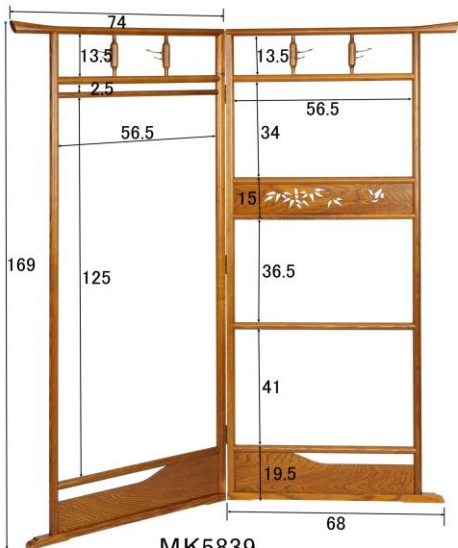

MK5823
衣桁(ナラダーク)
W74(片面)×H151
¥34,000-

MK5824
衣桁(ケヤキ塗)
W74(片面)×H151
¥34,000-

MK5825
衣桁(黒塗)
W74(片面)×H151
¥34,000-

MK5826
衣桁(オール色)
W74(片面)×H151
¥34,000-

MK5827
衣桁
W74(片面)×H151
¥34,000-

MK6860
衣桁(ナチュラル色)
W74(片面)×H151
¥34,000-

MK5821
衣桁(ケヤキ塗)
W74(片面)×H169
¥43,000-

MK5822
衣桁(カリン色)
W74(片面)×H169
¥43,000-

*上記価格は税抜き価格です。

MK5828
衣桁(ナラダーク)
W74(片面)×H151
¥34,000-

MK5829
衣桁(ケヤキ塗)
W74(片面)×H151
¥34,000-

MK5830
衣桁(黒塗)
W74(片面)×H151
¥34,000-

MK5831
衣桁(オール色)
W74(片面)×H151
¥34,000-

MK5832
衣桁(時代塗)
W74(片面)×H151
¥34,000-

MK6861
衣桁(ナチュラル色)
W74(片面)×H151
¥34,000-

MK5839
衣桁(ケヤキ塗)
W74(片面)×H169
¥50,000-

MK5843
衣桁(オール色)
W74(片面)×H169
¥50,000-

竹雀幕板

*上記価格は税抜き価格です。

MK5842
衣桁 (ケヤキ塗)
W74(片面)×H151
¥40,000-