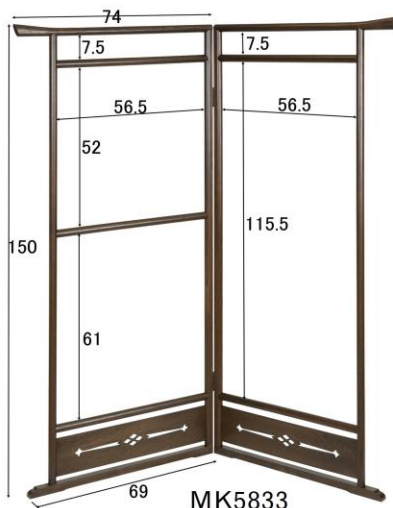

MK5821
衣桁(ケヤキ塗)
W74(片面)×H169
¥43,000-

MK5822
衣桁(カリン色)
W74(片面)×H169
¥43,000-

*上記価格は税抜き価格です。

MK5828
衣桁(ナラダーク)
W74(片面)×H151
¥34,000-

MK5829
衣桁(ケヤキ塗)
W74(片面)×H151
¥34,000-

MK5830
衣桁(黒塗)
W74(片面)×H151
¥34,000-

MK5831
衣桁(オール色)
W74(片面)×H151
¥34,000-

MK5832
衣桁(時代塗)
W74(片面)×H151
¥34,000-

MK6861
衣桁(ナチュラル色)
W74(片面)×H151
¥34,000-

MK5839
衣桁(ケヤキ塗)
W74(片面)×H169
¥50,000-

MK5843
衣桁(オール色)
W74(片面)×H169
¥50,000-

竹雀幕板

*上記価格は税抜き価格です。

MK5842
衣桁 (ケヤキ塗)
W74(片面)×H151
¥40,000-

MK5833
衣桁 (オール色)
W74(片面)×H150
¥36,000-

MK5834
衣桁 (ケヤキ塗)
W74(片面)×H150
¥36,000-

MK5841
衣桁 (オール色)
W74(片面)×H151
¥40,000-

MK5835
衣桁 (オール色)
W74(片面)×H150
¥40,000-

MK5836
衣桁 (ケヤキ塗)
W74(片面)×H150
¥40,000-

MK5844
衣桁 (オール色)
W74(片面)×H151
¥46,000-