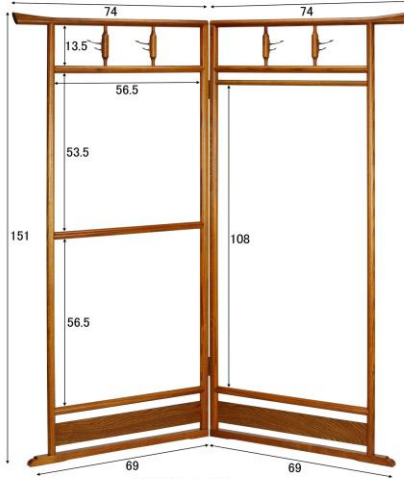

MK5823
衣桁(ナラダーク)
W74(片面)×H151
¥34,000-

MK5824
衣桁(ケヤキ塗)
W74(片面)×H151
¥34,000-

MK5825
衣桁(黒塗)
W74(片面)×H151
¥34,000-

MK5826
衣桁(オール色)
W74(片面)×H151
¥34,000-

MK5827
衣桁
W74(片面)×H151
¥34,000-

MK6860
衣桁(ナチュラル色)
W74(片面)×H151
¥34,000-

MK5821
衣桁(ケヤキ塗)
W74(片面)×H169
¥43,000-

MK5822
衣桁(カリン色)
W74(片面)×H169
¥43,000-

*上記価格は税抜き価格です。

MK5828
衣桁(ナラダーク)
W74(片面)×H151
¥34,000-

MK5829
衣桁(ケヤキ塗)
W74(片面)×H151
¥34,000-

MK5830
衣桁(黒塗)
W74(片面)×H151
¥34,000-

MK5831
衣桁(オール色)
W74(片面)×H151
¥34,000-

MK5832
衣桁(時代塗)
W74(片面)×H151
¥34,000-

MK6861
衣桁(ナチュラル色)
W74(片面)×H151
¥34,000-

MK5839
衣桁(ケヤキ塗)
W74(片面)×H169
¥50,000-

MK5843
衣桁(オール色)
W74(片面)×H169
¥50,000-

竹雀幕板

*上記価格は税抜き価格です。

MK5842
衣桁 (ケヤキ塗)
W74(片面)×H151
¥40,000-