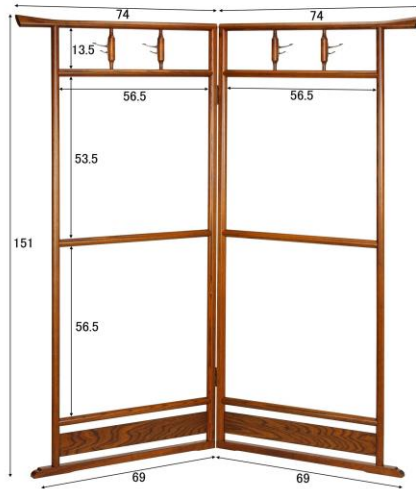

MK5823
衣桁(ナラダーク)
W74(片面)×H151
¥34,000-

MK5824
衣桁(ケヤキ塗)
W74(片面)×H151
¥34,000-

MK5825
衣桁(黒塗)
W74(片面)×H151
¥34,000-

MK5826
衣桁(オール色)
W74(片面)×H151
¥34,000-

MK5827
衣桁
W74(片面)×H151
¥34,000-

MK6860
衣桁(ナチュラル色)
W74(片面)×H151
¥34,000-

MK5821
衣桁(ケヤキ塗)
W74(片面)×H169
¥43,000-

MK5822
衣桁(カリン色)
W74(片面)×H169
¥43,000-

*上記価格は税抜き価格です。

MK5828
衣桁(ナラダーク)
W74(片面)×H151
¥34,000-

MK5829
衣桁(ケヤキ塗)
W74(片面)×H151
¥34,000-

MK5830
衣桁(黒塗)
W74(片面)×H151
¥34,000-

MK5831
衣桁(オール色)
W74(片面)×H151
¥34,000-

MK5832
衣桁(時代塗)
W74(片面)×H151
¥34,000-

MK6861
衣桁(ナチュラル色)
W74(片面)×H151
¥34,000-

MK5839
衣桁(ケヤキ塗)
W74(片面)×H169
¥50,000-

MK5843
衣桁(オール色)
W74(片面)×H169
¥50,000-

竹雀幕板

*上記価格は税抜き価格です。

MK5842
衣桁 (ケヤキ塗)
W74(片面)×H151
¥40,000-