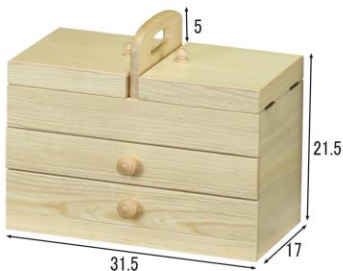

MK5110
ソーイングBOX (白木)
W32.5×D16×H22.5(17)
¥ 19, 000

MK5110
ソーイングBOX (茶)
W32.5×D16×H22.5(17)
¥ 19, 000

MK5110

MK5111
ソーイングBOX (茶)
W32.5×D16×H27(22)
¥ 21, 000

MK5111
ソーイングBOX (白木)
W32.5×D16×H27(22)
¥ 21, 000

MK9192 **廃盤**
コスメティ
W23×D25.5×H27(21.5)
鎌倉彫(牡丹)
¥ 18, 000

MK5113
ソーイングBOX (白木)
W33×D18×H28(23.5)
¥ 23, 000

MK5113
ソーイングBOX (茶)
W33×D18×H28(23.5)
¥ 23, 000

MK5114
ソーイングBOX
W35×D18×H26.5(32)
¥ 26, 400

MK5116
ソーイングBOX (白木)
W31.5×D17×H26.5(21.5)
¥ 21, 000

MK5116
ソーイングBOX (茶)
W31.5×D17×H26.5(21.5)
¥ 21, 000

MK5116

※上記の価格は税抜き価格です。

MK5112
ソーイング (白木)
W40×D21×H35.5
¥31,000

MK5112
ソーイング (茶)
W40×D21×H35.5
¥31,000

MK5115 ソーイング (茶)
W36×D20×H29
¥28,600

MK5115 ソーイング (白木)
W36×D20×H29
¥28,600