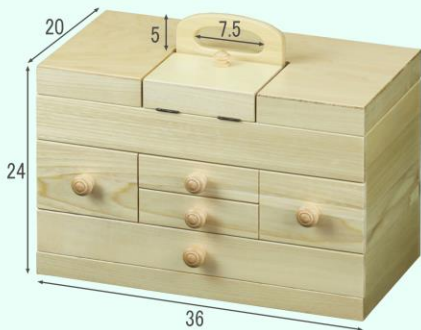

MK5116
ソーイングBOX (茶)
W31.5×D17×H26.5(21.5)
¥ 21, 000

MK5116

※上記の価格は税抜き価格です。

MK5112
ソーイング (白木)
W40×D21×H35.5
¥31,000

MK5112
ソーイング (茶)
W40×D21×H35.5
¥31,000

MK5115 ソーイング (茶)
W36×D20×H29
¥28,600

MK5115 ソーイング (白木)
W36×D20×H29
¥28,600